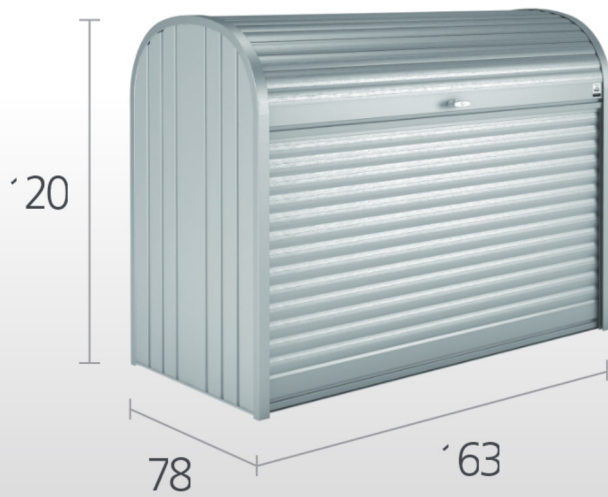

# "Stückliste StoreMax 160" Parts list "StoreMax 160"

Benennung Description Désignation	Art.-Nr. Article no. N° article	Stück Piece Pièce	Maße / mm Measure / mm Mesure / mm	Anmerkung zu Artikelnummern:	Note concerning art.no: quartz grey = XS 1 .....   metallic silver = XS 3 ..... metallic dark grey = XS 4 ..... quarzgrau = XS 1 ..... silber-metallic = XS 3 ..... dunkelgrau-met = XS 4 .....
Seitenwand rechts Side wall right Paroi latérale droite complète	XS . 06140	1	780 x 1200 x 40		
<b>Rollladen vorne</b> <b>Roller shutter for the front wall</b> <b>Volet roulant antérieur comprenant:</b>  Griffblech Vorderwand Grip sheet front wall Tôle de préhension paroi antérieure  Vorderwand vormontiert front wall pre-assembled Paroi avant montée  Sockelblech Vorderwand Base sheet front wall Tôle de socle paroi antérieure	XS . 06312	1	A		
Rückwand breit Rear wall panel wide Élément large de la paroi arrière	XS . 06111	1	1620 x 722 x 40		
Versteifungsprofil Stiffening profile Renfort intérieur complet	XS306100	1	1605 x 681 x 30		

# Liste des pièces pour le "StoreMax 160"

Benennung Description Désignation	Art.-Nr. Article no. N° article	Stück Pièce Pièce	Maße / mm Measure / mm Mesure / mm	
<b>Seitenwand links</b> <b>Side wall left</b> <b>Paroi latérale gauche complète</b>	XS . 06130	1	780 x 1200 x 40	
<b>Rollladen oben (mit Schloss)</b> <b>Roller shutter for cover</b> <b>Volet roulant supérieur complet</b>				
Deckel vormontiert Cover pre-assembled Couvercle monté	XS306320	1		
Schloßblech komplett Complete lock sheet cover consisting of: Tôle de serrure complet comprenant:	XS . 06330	1		
Schloss mit Zylinder Cylinder lock Serrure cylindrique	X2000014	1		
<b>Bodenplatte</b> <b>Floor plate</b> <b>Sol complet</b>				
Boden Floor Sol	XS306600	1	1605 x 690 x 22	
Feder für Deckel komplett Ressort pour couvercle complet Spring for complete cover	XS706321	1	D	
<b>Rückwand schmal</b> <b>Rear wall panel narrow</b> <b>Élément étroit de la paroi arrière</b>	XS . 06110	1	1620 x 350 x 12	